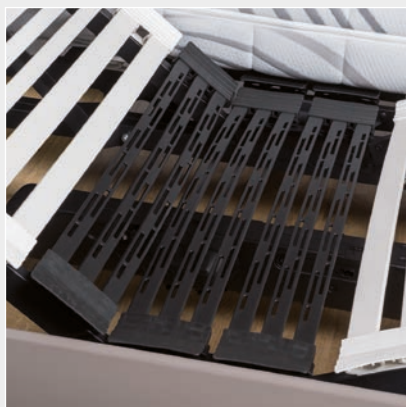

1

PARAMÉTRÉZ VOTRE CONFORT

A MORPHO

Arrêt matelas

Arrêts matelas latéraux et de pied réglables en largeur, en fil d'acier et tube, peints et fixés par étriers sur ferrure.

Tonic

Zone épaules assouplie par 2 tri-lattes.

Zone lombaires renforcée par 3 trilattes fibres testées CATAS « à flexibilité constante ».

Lattes multiplis structurées (améliore l'aération du matelas et évite la moisissure) finition « look cuir » antidérapant.

Embouts débordants en SBS antidérapant montés sur tenons.

Option DECLIVE (plan médical incliné)
Option OSSATURE ENCASTRABLE (dans le bois de lit existant)

Zone épaules assouplie par 2 tri-lattes.

Zone bassin renforcée par lattes fibres « à flexibilité constante ».

Structure acier auto-portée.