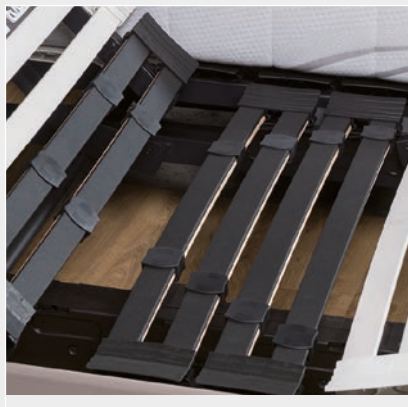

#### Arrêt matelas

Arrêts matelas latéraux et de pied réglables en largeur, en fil d'acier et tube, peints et fixés par étriers sur ferrure.

## Medium

Zone épaules assouplie par 2 rangées de plots.

Zone lombaires renforcée et réglable en fermeté par 3 bi-lattes de confort.

Lattes multiplis structurées (améliore l'aération du matelas et évite la moisissure) finition « look cuir » antidérapant.

Embouts débordants en SBS antidérapant montés sur tenons.

Option DECLIVE (plan médical incliné)  
Option OSSATURE ENCASTRABLE (dans le bois de lit existant)

Zone épaule assouplies par plots ajourés.

Zone bassin renforcée et réglable en fermeté par curseurs sur 3 bi-lattes de confort.