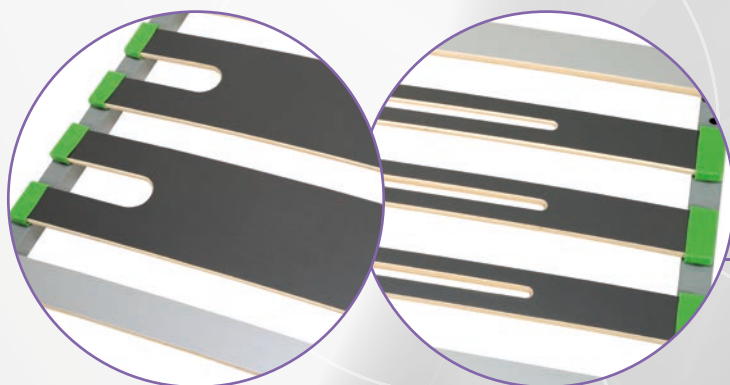

Sedazone II

■ Cadre ergonomique 5 Zones de couchage

- Structure acier cintré 30 x 30
- 3 lattes décor largeur 53 mm assouplies en zone épaules
- 2 lattes décor largeur 141 mm en zone lombaires
- 11 lattes décor gris largeur 53 mm
- Peinture époxy gris alu anti-corrosion
- Renfort central en dimension 140 et 160 (pied central inclus en taille 160 x 200)
- Embouts polypro noir
- Emballage sous film plastique

Un soutien morphologique grâce aux 5 zones de confort

Z.I. LES GUIGNONS
10400 NOGENT S/SEINE