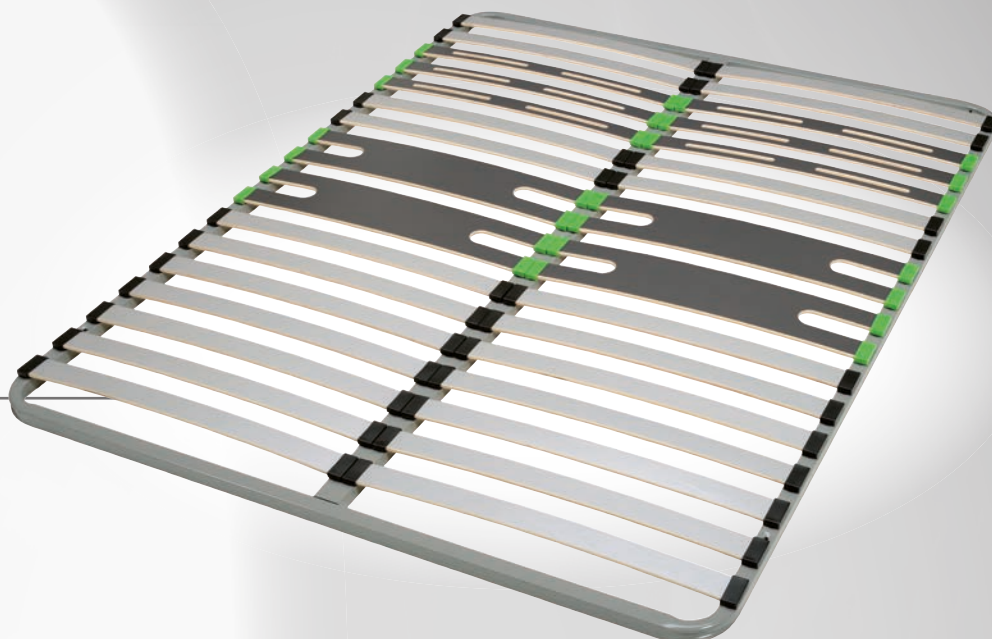

Sedazone II

■ Cadre ergonomique 5 Zones de couchage

- Structure acier cintré 30 x 30
- 3 lattes décor largeur 53 mm assouplies en zone épaules
- 2 lattes décor largeur 141 mm en zone lombaires
- 11 lattes décor gris largeur 53 mm
- Peinture époxy gris alu anti-corrosion
- Renfort central en dimension 140 et 160 (pied central inclus en taille 160 x 200)
- Embouts polypro noir
- Emballage sous film plastique

Un soutien morphologique grâce aux 5 zones de confort

Z.I. LES GUIGNONS
10400 NOGENT S/SEINE