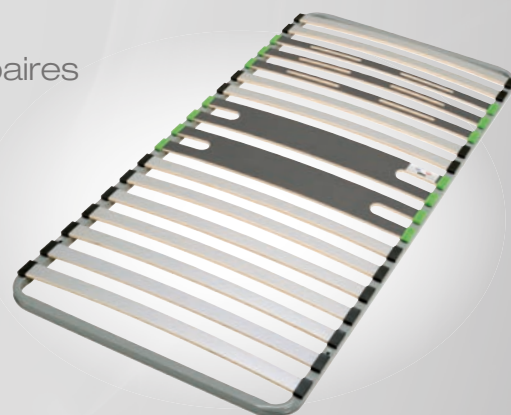

Sedazone II

■ Cadre ergonomique 5 Zones de couchage

- Structure acier cintré 30 x 30
- 3 lattes décor largeur 53 mm assouplies en zone épaules
- 2 lattes décor largeur 141 mm en zone lombaires
- 11 lattes décor gris largeur 53 mm
- Peinture époxy gris alu anti-corrosion
- Renfort central en dimension 140 et 160 (pied central inclus en taille 160 x 200)
- Embouts polypro noir
- Emballage sous film plastique

Un soutien morphologique grâce aux 5 zones de confort

Z.I. LES GUIGNONS
10400 NOGENT S/SEINE